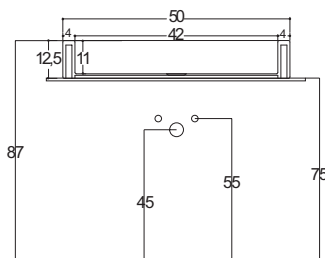

Bacino cm. 50

APPoggIO

Bacino 50 da appoggio

WASHBASIN CM. 50

SM Ceramiche 08

BACINO50x45

Lavabo da appoggio
Bacino 50 cm. 50x45
con troppopieno
Counter top basin cm. 50x45
Bacino 50 with over flow