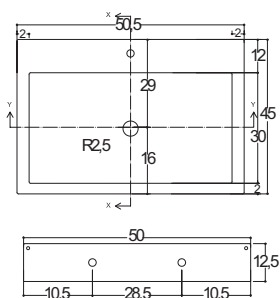

Bacino cm. 50

APPoggIO

Bacino 50 da appoggio

WASHBASIN CM. 50

SM Ceramiche 08

BACINO50x45

Lavabo da appoggio
Bacino 50 cm. 50x45
con troppopieno
Counter top basin cm. 50x45
Bacino 50 with over flow